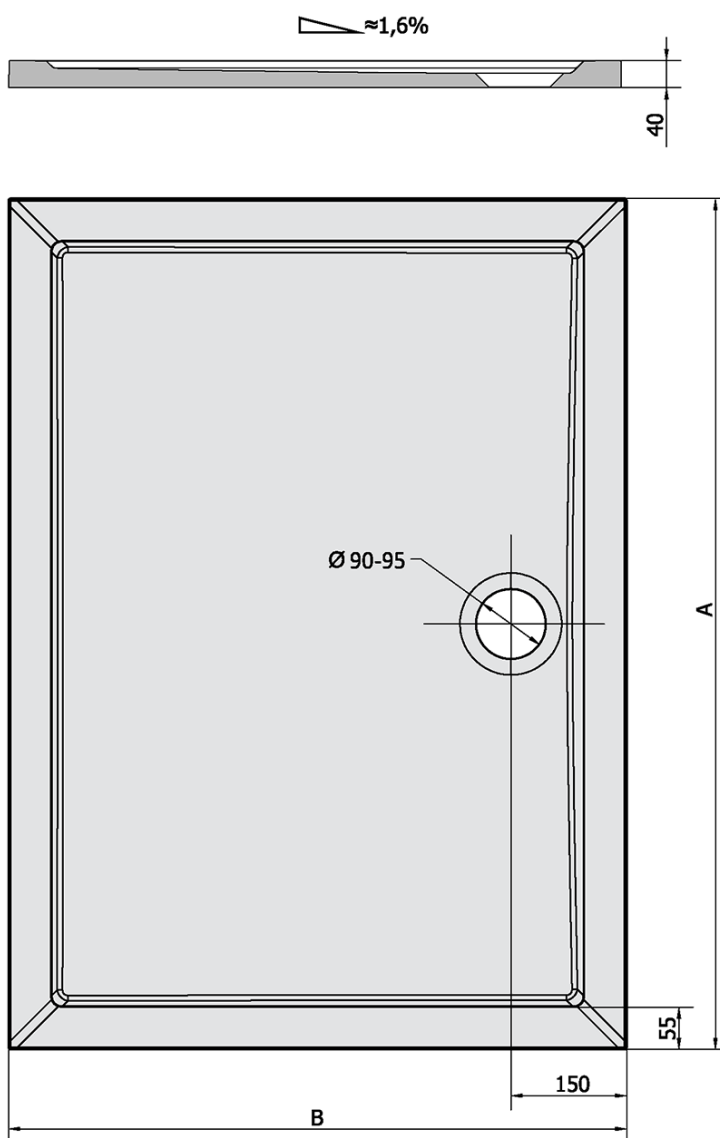

Produktový list

Objednací kód: **63511**

**KARIA sprchová vanička z litého mramoru, obdélník
90x80x4cm, bílá**

KARIA	kod	A	B
80x70	11091	800	700
90x70	44511	900	700
90x80	63511	900	800
100x70	71565	1000	700
100x80	45511	1000	800
100x90	51111	1000	900
110x80	46511	1100	800
110x90	59111	1100	900
120x70	47511	1200	700
120x80	48511	1200	800
120x90	49511	1200	900
120x100	26611	1200	1000